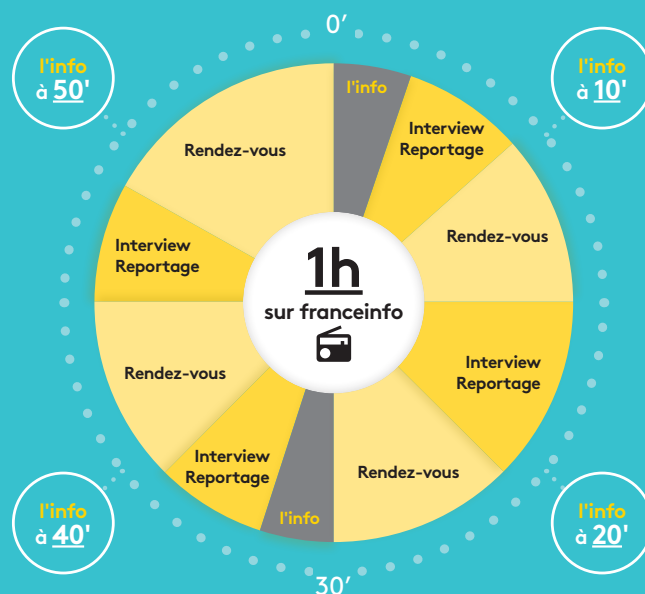

franceinfo : été 2018

Du lundi 16 juillet au dimanche 26 août.

: grille d'été
ouvrez l'info 

: les rendez-vous du tour de france (du 7 au 29 juillet)

la médaille de thomas voeckler

Du lundi au vendredi : 6h23 et 8h25
Samedi et dimanche : 6h21 et 8h21
Présenté par **Thomas Voeckler (2'30)**

Retrouvez tous les jours le regard de l'ancien coureur cycliste sur cette 105^e édition du Tour.

le journal du tour

En direct du lundi au vendredi :
6h34, 7h34, 9h34, 10h34 et 19h23

Tous les jours, retrouvez toute l'actualité du Tour.